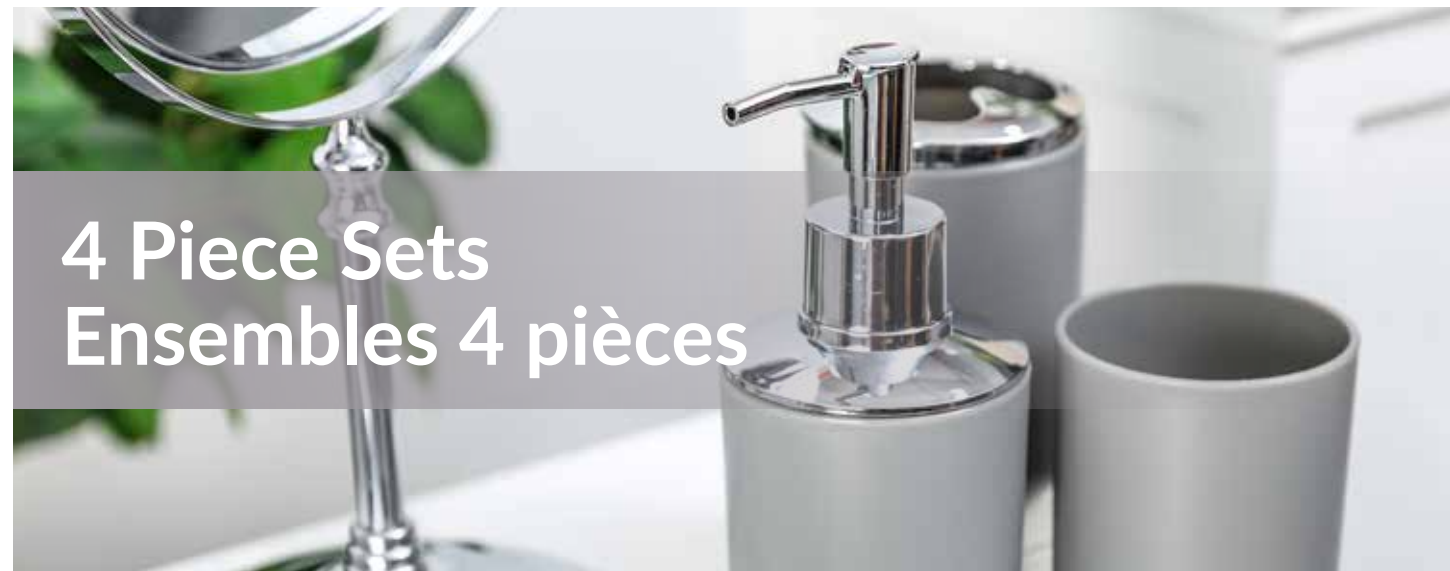

Inner QTY: 6 Master QTY: 12

7-98033

4 Piece Sets Ensembles 4 pièces

6-00856
Glass soap dispenser
Distributeur de savon en verre
Inner QTY: 6 Master QTY: 24

6-00856

6-00857
Glass toothbrush holder
Porte-brosse à dents en verre
Inner QTY: 6 Master QTY: 24