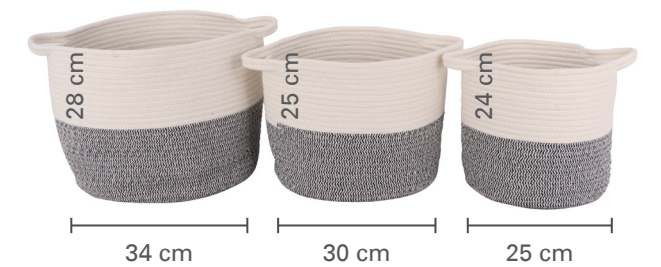

BASKETS / PANIERS

6-00053
Felt hamper / Panier à linge en feutre
(38.5 cm x 64 cm)
Inner QTY: 0 Master QTY: 6

BASKETS / PANIERS