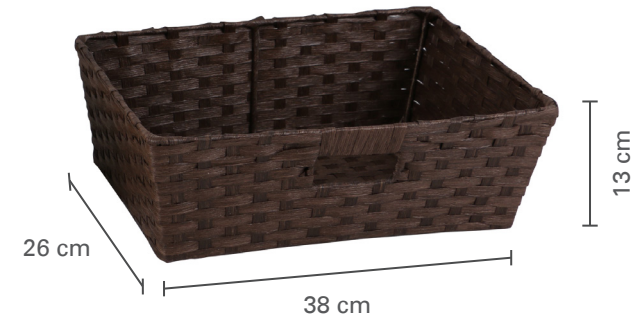

6-00453
Storage basket / Panier de rangement
(24 cm x 15 cm x 7.5 cm)
Inner QTY: 0 Master QTY: 12

BASKETS / PANIERS

6-00449
Storage basket / Panier de rangement
(38 cm x 26 cm x 13 cm)
Inner QTY: 0 Master QTY: 12