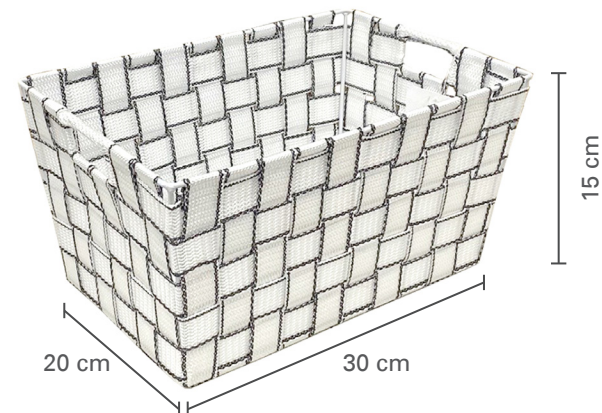

6-00442

Storage basket / Panier de rangement
(30 cm x 20 cm x 15 cm)

Inner QTY: 0 Master QTY: 12

6-00443

Storage basket / Panier de rangement
(35.5 cm x 25 cm x 22 cm)

Inner QTY: 0 Master QTY: 8

BASKETS / PANIERS

6-00490

Laundry hamper / Panier à linge
(30 cm x 40 cm x 55 cm)

Inner QTY: 0 Master QTY: 6

6-00486

Storage basket / Panier de rangement
(19 cm x 14 cm x 9 cm)

Inner QTY: 0 Master QTY: 12

6-00487

Storage basket / Panier de rangement
(30 cm x 18 cm x 11.5 cm)

Inner QTY: 0 Master QTY: 12

6-00488

Storage basket / Panier de rangement
(30 cm x 20 cm x 15 cm)

Inner QTY: 0 Master QTY: 12

6-00489

Storage basket / Panier de rangement
(35 cm x 25 cm x 22 cm)

Inner QTY: 0 Master QTY: 8