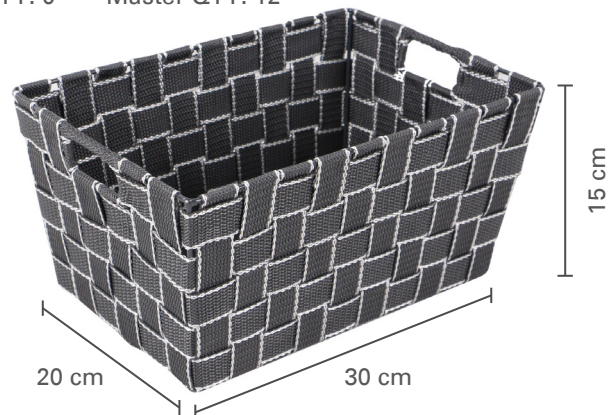

Inner QTY: 0 Master QTY: 6

6-00440

Storage basket / Panier de rangement
(19 cm x 14 cm x 9 cm)

Inner QTY: 0 Master QTY: 12

6-00441

Storage basket / Panier de rangement
(30 cm x 18 cm x 11.5 cm)

Inner QTY: 0 Master QTY: 12

6-00442

Storage basket / Panier de rangement
(30 cm x 20 cm x 15 cm)

Inner QTY: 0 Master QTY: 12

6-00443

Storage basket / Panier de rangement
(35.5 cm x 25 cm x 22 cm)

Inner QTY: 0 Master QTY: 8

BASKETS / PANIERS