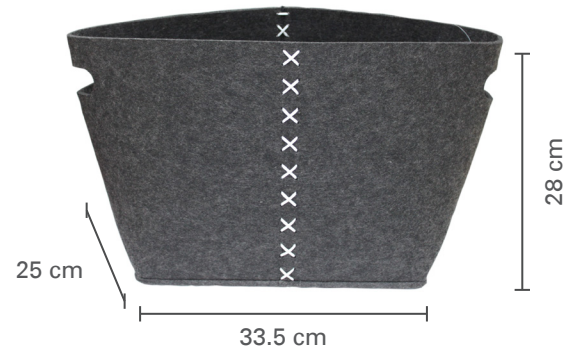

6-01630 **GIULIO**
 4 Tier shelf rack wood color
 Étagères à 4 niveaux couleur bois
 (56.7 x 32.5 x 138cm)
 1 Pack

6-01629 **GIULIA**
 4 Tier shelf rack wood color
 Étagères à 4 niveaux couleur bois
 (34 x 34 x 125cm)
 1 Pack

6-00900 **ADRIEN**
 4 Tier shelf rack
 Étagères à 4 niveaux
 (60 x 30 x 125.5cm)
 1 Pack

6-01620 **FOSTER**
 Floating Shelf for Keys - Black
 Tablette flottante pour clés - Noir
 (56 x 17 x 27.5 cm)
 1 Pack

BASKETS / PANIERS

6-00048
Felt storage basket
Panier de rangement en feutre
(33.5 cm x 25 cm x 28 cm) MEDIUM / MOYEN
Inner QTY: 0 Master QTY: 6

6-00049
Felt storage basket
Panier de rangement en feutre
(29.5 cm x 20.5 cm x 25 cm) SMALL / PETIT
Inner QTY: 0 Master QTY: 6