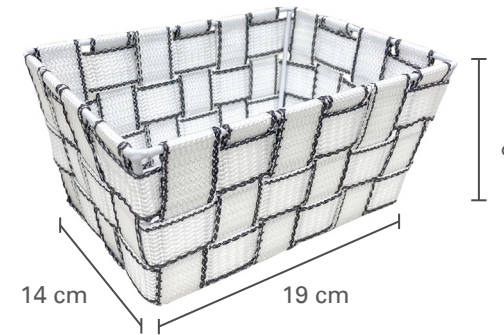

6-00442

Storage basket / Panier de rangement
(30 cm x 20 cm x 15 cm)

Inner QTY: 0 Master QTY: 12

6-00443

Storage basket / Panier de rangement
(35.5 cm x 25 cm x 22 cm)

Inner QTY: 0 Master QTY: 8

BASKETS / PANIERS

6-00490

Laundry hamper / Panier à linge
(30 cm x 40 cm x 55 cm)

Inner QTY: 0 Master QTY: 6

6-00486

Storage basket / Panier de rangement
(19 cm x 14 cm x 9 cm)

Inner QTY: 0 Master QTY: 12

6-00487

Storage basket / Panier de rangement
(30 cm x 18 cm x 11.5 cm)

Inner QTY: 0 Master QTY: 12

6-00488

Storage basket / Panier de rangement
(30 cm x 20 cm x 15 cm)

Inner QTY: 0 Master QTY: 12

6-00489

Storage basket / Panier de rangement
(35 cm x 25 cm x 22 cm)

Inner QTY: 0 Master QTY: 8