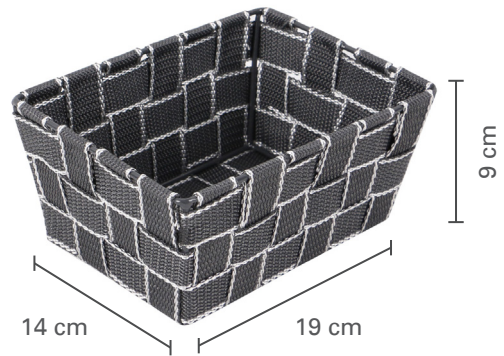

6-00451
Storage basket / Panier de rangement
(30 cm x 18 cm x 12 cm)
Inner QTY: 0 Master QTY: 12

6-00453
Storage basket / Panier de rangement
(24 cm x 15 cm x 7.5 cm)
Inner QTY: 0 Master QTY: 12

6-00283
Fabric foldable basket set of 3 pcs
Panier en tissu pliable de 3 pcs
(L: 24x18x14 cm / M: 20x16x12 cm / S: 17x14x10 cm)
Inner QTY: 0 Master QTY: 12

6-00291
Cotton storage basket set of 3 pcs
Panier de rangement en coton de 3 pcs
(L: 34 x 28 cm / M: 30 x 25 cm / S: 25 x 24 cm)
Inner QTY: 0 Master QTY: 4

BASKETS / PANIERS

6-00445

Laundry hamper / Panier à linge
(30 cm x 40 cm x 55 cm)

Inner QTY: 0 Master QTY: 6

6-00440

Storage basket / Panier de rangement
(19 cm x 14 cm x 9 cm)

Inner QTY: 0 Master QTY: 12

6-00441

Storage basket / Panier de rangement
(30 cm x 18 cm x 11.5 cm)

Inner QTY: 0 Master QTY: 12