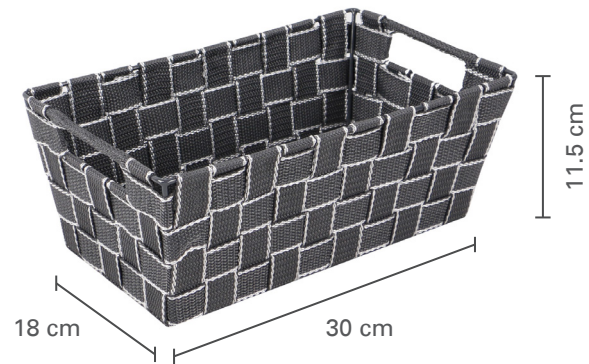

Inner QTY: 0 Master QTY: 6

6-00440

Storage basket / Panier de rangement
(19 cm x 14 cm x 9 cm)

Inner QTY: 0 Master QTY: 12

6-00441

Storage basket / Panier de rangement
(30 cm x 18 cm x 11.5 cm)

Inner QTY: 0 Master QTY: 12

6-00442

Storage basket / Panier de rangement
(30 cm x 20 cm x 15 cm)

Inner QTY: 0 Master QTY: 12

6-00443

Storage basket / Panier de rangement
(35.5 cm x 25 cm x 22 cm)

Inner QTY: 0 Master QTY: 8

BASKETS / PANIERS