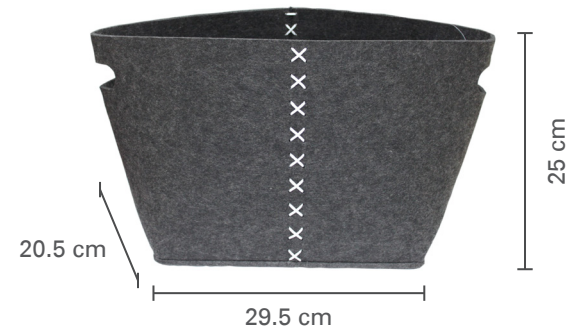

6-01630 **GIULIO**
 4 Tier shelf rack wood color
 Étagères à 4 niveaux couleur bois
 (56.7 x 32.5 x 138cm)
 1 Pack

6-01629 **GIULIA**
 4 Tier shelf rack wood color
 Étagères à 4 niveaux couleur bois
 (34 x 34 x 125cm)
 1 Pack

6-00900 **ADRIEN**
 4 Tier shelf rack
 Étagères à 4 niveaux
 (60 x 30 x 125.5cm)
 1 Pack

6-01620 **FOSTER**
 Floating Shelf for Keys - Black
 Tablette flottante pour clés - Noir
 (56 x 17 x 27.5 cm)
 1 Pack

BASKETS / PANIERS

6-00048
Felt storage basket
Panier de rangement en feutre
(33.5 cm x 25 cm x 28 cm) MEDIUM / MOYEN
Inner QTY: 0 Master QTY: 6

6-00049
Felt storage basket
Panier de rangement en feutre
(29.5 cm x 20.5 cm x 25 cm) SMALL / PETIT
Inner QTY: 0 Master QTY: 6