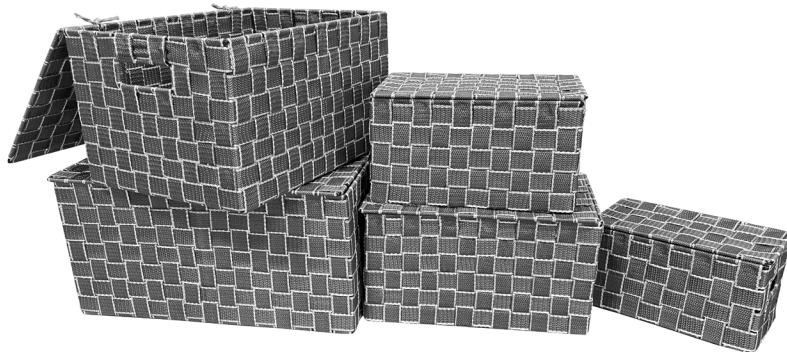

6-01658

Storage basket with lid set of 5 pcs /
Panier de rangement avec couvercle de 5 pcs

40 cm x 30 cm x 20 cm
35 cm x 25 cm x 18 cm
30 cm x 20 cm x 16 cm
26 cm x 16 cm x 14 cm
22 cm x 12 cm x 12 cm

Inner QTY: 0 Master QTY: 1 set