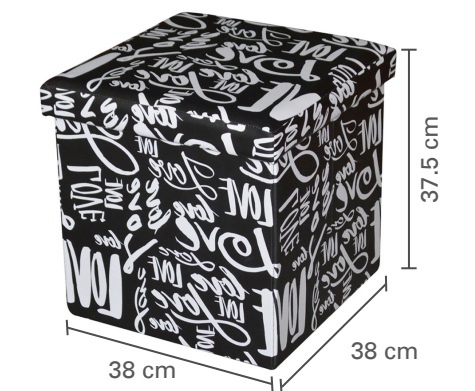

6-01537

Stool with storage
Tabouret avec rangement
(40.0 cm x 40.0 cm x 35.5 cm)

DIEGO COLLECTION

Inner QTY: 0 Master QTY: 1

OTTOMANS

DO RE MI Collection

6-01538

Storage ottoman
Ottoman avec rangement
(48.0 cm x 32.0 cm x 31.5 cm)

DO RE MI COLLECTION

Inner QTY: 0 Master QTY: 4

MIMO Collection

6-01539

Storage ottoman
Ottoman avec rangement
(38.0 cm x 25.0 cm x 24.5 cm)

MIMO COLLECTION

Inner QTY: 0 Master QTY: 4

LOVE Collection

6-01540

Storage ottoman printed
Ottoman de rangement imprimé
(38.0 cm x 38.0 cm x 37.5 cm)

LOVE COLLECTION

Inner QTY: 0 Master QTY: 4

BAR STOOL / TABOURET BAR

DAVIS Collection

6-01545

DAVIS COLLECTION

Bar stool - Black (Adjustable height & swivel)
Tabouret bar - Noir (Hauteur ajustable et pivotant)

Inner QTY: 0 Master QTY: 2

6-01546

DAVIS COLLECTION

Bar stool - White (Adjustable height & swivel)
Tabouret bar - Blanc (Hauteur ajustable et pivotant)