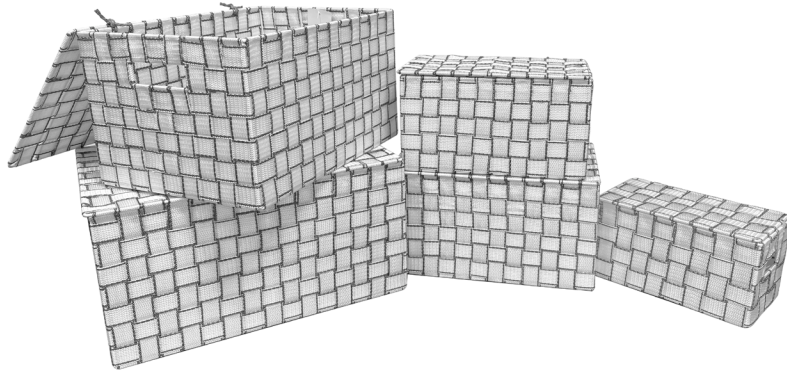

6-01652

Storage basket with lid set of 5 pcs /
Panier de rangement avec couvercle de 5 pcs

40 cm x 30 cm x 20 cm
35 cm x 25 cm x 18 cm
30 cm x 20 cm x 16 cm
26 cm x 16 cm x 14 cm
22 cm x 12 cm x 12 cm

Inner QTY: 0 Master QTY: 1 set