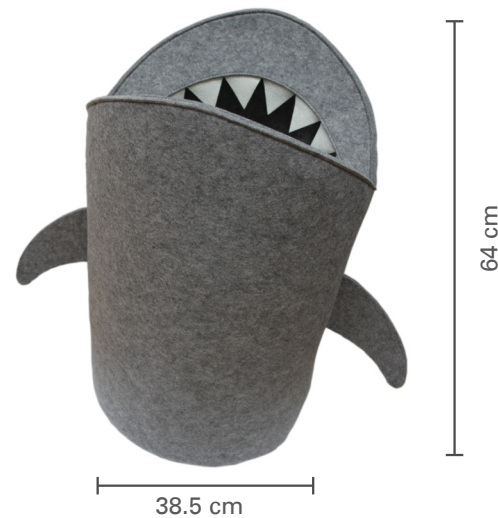

BASKETS / PANIERS

6-00053
Felt hamper / Panier à linge en feutre
(38.5 cm x 64 cm)
Inner QTY: 0 Master QTY: 6

BASKETS / PANIERS