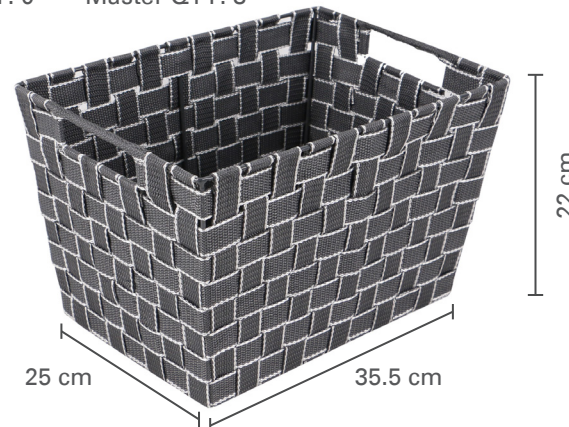

6-00442

Storage basket / Panier de rangement
(30 cm x 20 cm x 15 cm)

Inner QTY: 0 Master QTY: 12

6-00443

Storage basket / Panier de rangement
(35.5 cm x 25 cm x 22 cm)

Inner QTY: 0 Master QTY: 8

BASKETS / PANIERS