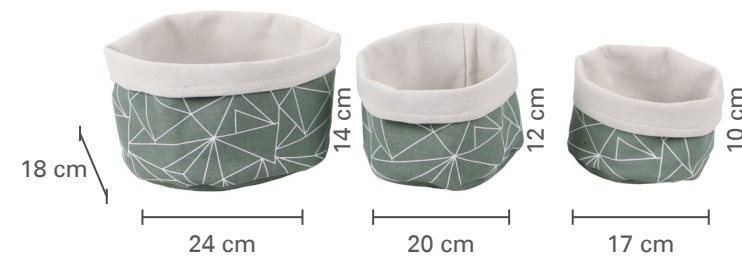

BASKETS / PANIERS

6-00053
Felt hamper / Panier à linge en feutre
(38.5 cm x 64 cm)
Inner QTY: 0 Master QTY: 6

BASKETS / PANIERS