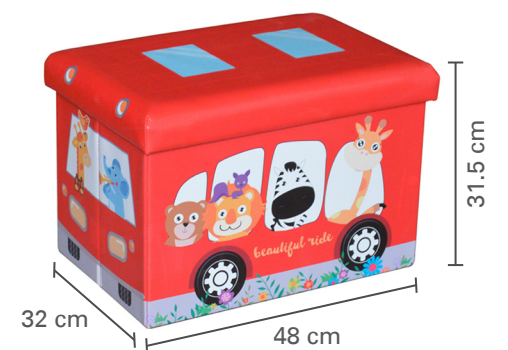

DOROTHY Collection

6-01536

Velvet & wood leg stool
Tabouret en velours et pieds en bois
(36.5 cm x 36.5 cm x 41.0 cm)

DOROTHY COLLECTION

Inner QTY: 0 Master QTY: 1

DIEGO Collection

6-01537

Stool with storage
Tabouret avec rangement
(40.0 cm x 40.0 cm x 35.5 cm)

DIEGO COLLECTION

Inner QTY: 0 Master QTY: 1

OTTOMANS

DO RE MI Collection

6-01538

Storage ottoman
Ottoman avec rangement
(48.0 cm x 32.0 cm x 31.5 cm)

DO RE MI COLLECTION

Inner QTY: 0 Master QTY: 4

MIMO Collection

6-01539

Storage ottoman
Ottoman avec rangement
(38.0 cm x 25.0 cm x 24.5 cm)

MIMO COLLECTION

Inner QTY: 0 Master QTY: 4

LOVE Collection

6-01540

Storage ottoman printed
Ottoman de rangement imprimé
(38.0 cm x 38.0 cm x 37.5 cm)

LOVE COLLECTION

Inner QTY: 0 Master QTY: 4