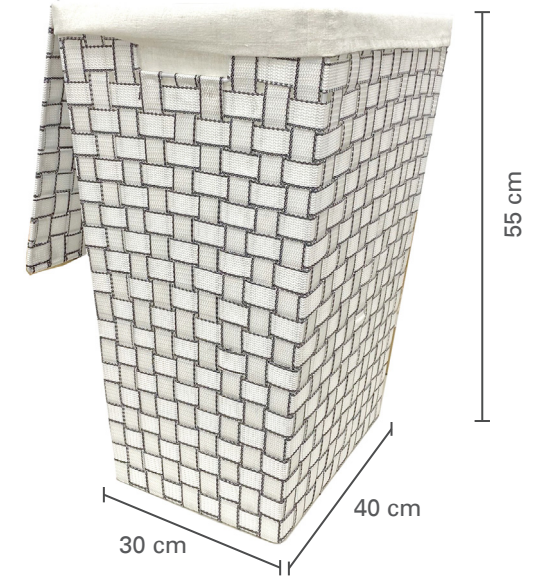

BASKETS / PANIERS

6-00490

Laundry hamper / Panier à linge
(30 cm x 40 cm x 55 cm)

Inner QTY: 0   Master QTY: 6