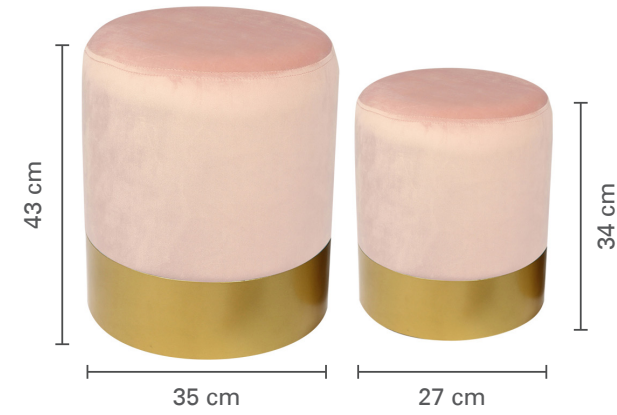

Page 32 - 33

**TRASH CAN
POUBELLE**

Page 34 - 37

OTTOMANS

6-01553
 Square ottoman (Blue, Gold leg)
 Pouf carré (Bleu, pattes en or)
 (40 cm x 40 cm x 44 cm) **ANDREA COLLECTION**
 Inner QTY: 0 Master QTY: 1

6-01555
 Square ottoman (Pink, Gold leg)
 Pouf carré (Rose, pattes or)
 (34.5 cm x 34.5 cm x 48 cm) **BROOKE COLLECTION**
 Inner QTY: 0 Master QTY: 1

6-01554
 Rond ottoman (Grey, Silver leg)
 Pouf rond (Gris, pattes argent)
 (36.5 cm x 36.5 cm x 44 cm) **BOLERO COLLECTION**
 Inner QTY: 0 Master QTY: 1

6-01556
 Square ottoman (Green, gold leg)
 Pouf carré (Vert, pattes or)
 (38.5 cm x 38.5 cm x 43 cm) **DELANO COLLECTION**
 Inner QTY: 0 Master QTY: 1

OTTOMANS

6-01525
 Round ottoman - Pink (2 pcs) / Ottoman rond - Rose (2 pcs)
LOUNGE COLLECTION
 Inner QTY: 0 Master QTY: 1