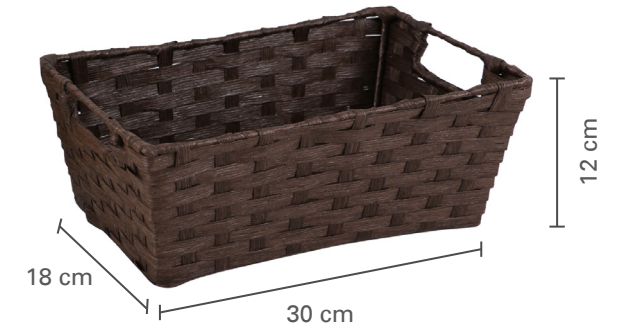

BASKETS / PANIERS

6-00048
Felt storage basket
Panier de rangement en feutre
(33.5 cm x 25 cm x 28 cm) MEDIUM / MOYEN
Inner QTY: 0 Master QTY: 6

6-00049
Felt storage basket
Panier de rangement en feutre
(29.5 cm x 20.5 cm x 25 cm) SMALL / PETIT
Inner QTY: 0 Master QTY: 6

6-00053
Felt hamper / Panier à linge en feutre
(38.5 cm x 64 cm)
Inner QTY: 0 Master QTY: 6

BASKETS / PANIERS

6-00449
Storage basket / Panier de rangement
(38 cm x 26 cm x 13 cm)
Inner QTY: 0 Master QTY: 12

6-00451
Storage basket / Panier de rangement
(30 cm x 18 cm x 12 cm)
Inner QTY: 0 Master QTY: 12

6-00453
Storage basket / Panier de rangement
(24 cm x 15 cm x 7.5 cm)
Inner QTY: 0 Master QTY: 12

6-00283
Fabric foldable basket set of 3 pcs
Panier en tissu pliable de 3 pcs
(L: 24x18x14 cm / M: 20x16x12 cm / S: 17x14x10 cm)
Inner QTY: 0 Master QTY: 12