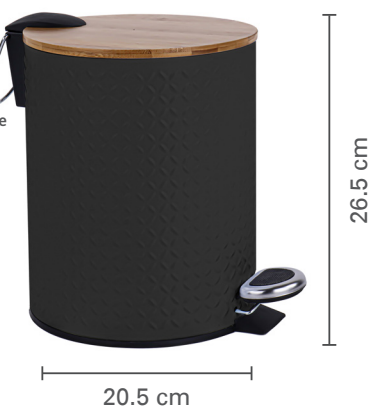

7-98071

5L Pedal Bin - Steel powder coating with Diamond embossed design
Poubelle à pédale 5L - Acier avec design en relief en forme de diamant avec revêtement en poudre

20.5 x 26.5 cm
Master QTY: 6