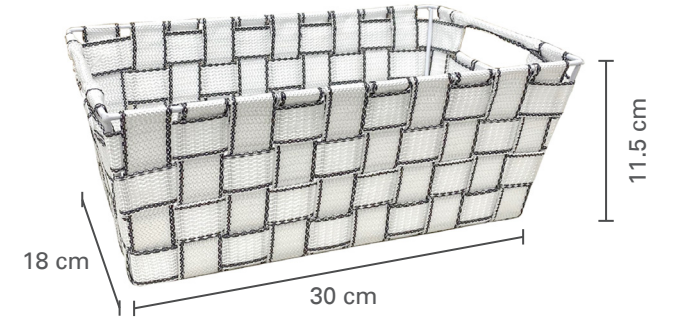

6-00442

Storage basket / Panier de rangement
(30 cm x 20 cm x 15 cm)

Inner QTY: 0 Master QTY: 12

6-00443

Storage basket / Panier de rangement
(35.5 cm x 25 cm x 22 cm)

Inner QTY: 0 Master QTY: 8

BASKETS / PANIERS

6-00490

Laundry hamper / Panier à linge
(30 cm x 40 cm x 55 cm)

Inner QTY: 0 Master QTY: 6

6-00486

Storage basket / Panier de rangement
(19 cm x 14 cm x 9 cm)

Inner QTY: 0 Master QTY: 12

6-00487

Storage basket / Panier de rangement
(30 cm x 18 cm x 11.5 cm)

Inner QTY: 0 Master QTY: 12

6-00488

Storage basket / Panier de rangement
(30 cm x 20 cm x 15 cm)

Inner QTY: 0 Master QTY: 12

6-00489

Storage basket / Panier de rangement
(35 cm x 25 cm x 22 cm)

Inner QTY: 0 Master QTY: 8