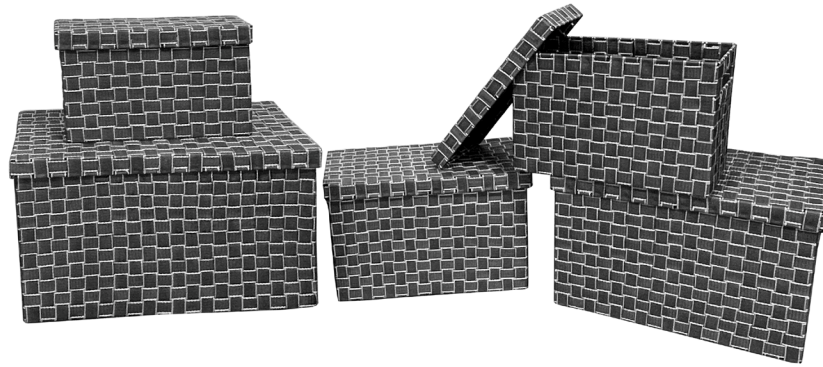

6-01646

Storage basket with lid set of 5 pcs /
Panier de rangement avec couvercle de 5 pcs

53 cm x 33 cm x 33 cm
49 cm x 29 cm x 31 cm
44 cm x 24 cm x 28.5 cm
39.9 cm x 19.5 cm x 26 cm
35 cm x 15 cm x 23 cm

Inner QTY: 0 Master QTY: 3 set