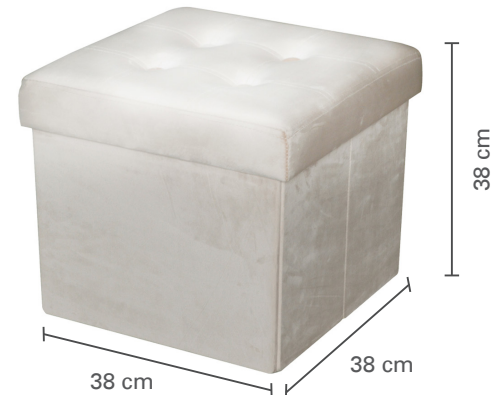

6-01519

Cube ottoman (Velvet- Beige) / Ottoman cube (Velour - Beige)
(38 cm x 38 cm x 38 cm) **GLORIA COLLECTION**

Inner QTY: 0 Master QTY: 4