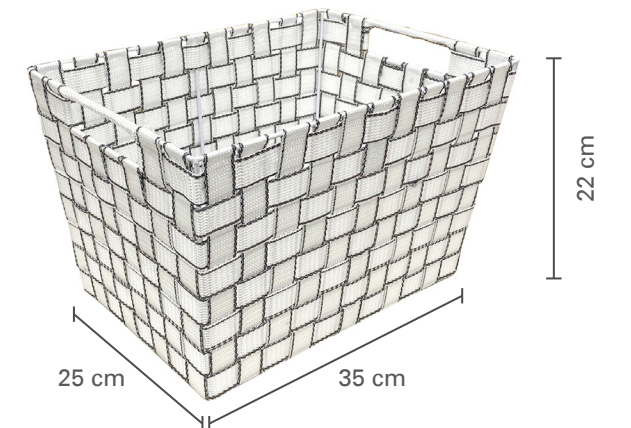

Inner QTY: 0 Master QTY: 12

6-00488

Storage basket / Panier de rangement
(30 cm x 20 cm x 15 cm)

Inner QTY: 0 Master QTY: 12

6-00489

Storage basket / Panier de rangement
(35 cm x 25 cm x 22 cm)

Inner QTY: 0 Master QTY: 8

BASKETS / PANIERS

6-01640

Storage basket with lid set of 5 pcs /
Panier de rangement avec couvercle de 5 pcs

53 cm x 33 cm x 33 cm
49 cm x 29 cm x 31 cm
44 cm x 24 cm x 28.5 cm
39.9 cm x 19.5 cm x 26 cm
35 cm x 15 cm x 23 cm