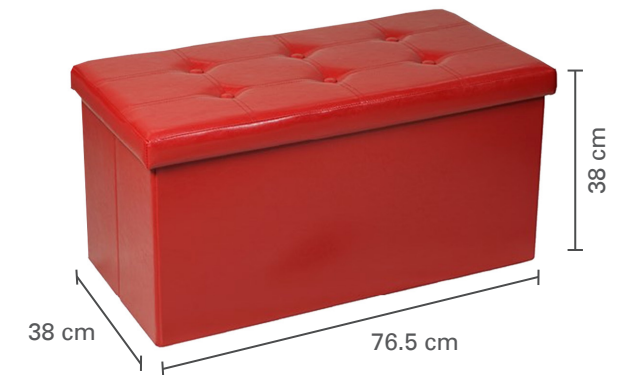

Inner QTY: 0 Master QTY: 4

6-01532

Cube ottoman - Black / Ottoman cube - Noir
(38 cm x 38 cm x 37.5 cm) **MADDOX COLLECTION**

Inner QTY: 0 Master QTY: 4

ACADIA Collection

6-01521

Rectangular storage ottoman - Black
Ottoman de rangement rectangulaire - Noir
(76.5 cm x 38 cm x 38 cm) **ACADIA COLLECTION**

Inner QTY: 0 Master QTY: 2

6-01522

Rectangular storage ottoman - White
Ottoman de rangement rectangulaire - Blanc
(76.5 cm x 38 cm x 38 cm) **ACADIA COLLECTION**

Inner QTY: 0 Master QTY: 2

6-01523

Rectangular storage ottoman - Red
Ottoman de rangement rectangulaire - Rouge
(76.5 cm x 38 cm x 38 cm) **ACADIA COLLECTION**

Inner QTY: 0 Master QTY: 2

6-01526

Rectangular storage ottoman - Black
Ottoman de rangement rectangulaire - Noir
(76.5 cm x 38 cm x 38 cm) **ACADIA COLLECTION**

Inner QTY: 0 Master QTY: 1

OTTOMANS

6-01547

Cube ottoman - Black / Ottoman cube - Noir
(45.5 cm x 45.5 cm x 45.5 cm) **CODI COLLECTION**