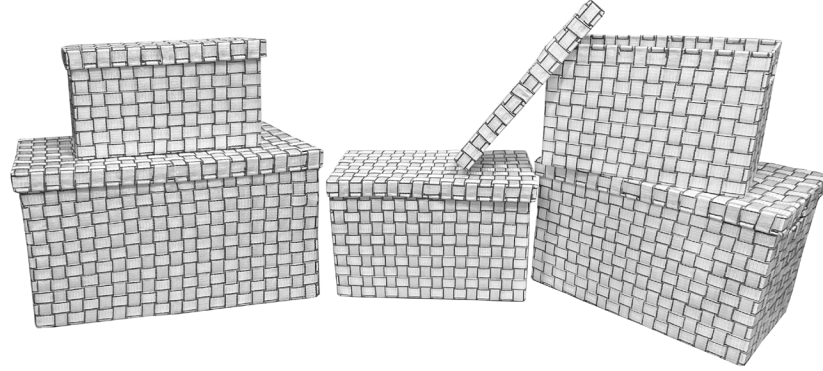

BASKETS / PANIERS

6-01640

Storage basket with lid set of 5 pcs /
Panier de rangement avec couvercle de 5 pcs

53 cm x 33 cm x 33 cm
49 cm x 29 cm x 31 cm
44 cm x 24 cm x 28.5 cm
39.9 cm x 19.5 cm x 26 cm
35 cm x 15 cm x 23 cm

Inner QTY: 0 Master QTY: 3 set