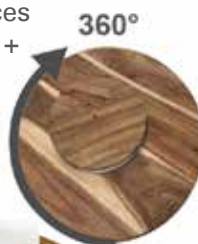

Planche à découper 2 pièces en bois d'acacia ronde avec couteau à fromage découpé en acier inoxydable

Dimensions: 28 x 28 x 2 cm

Inner QTY: 0
Master QTY: 6

7-99146

4 Piece set acacia wood rotating serving turntable with 3 cheese tools + transparent packaging

Plateau tournant de service rotatif 4 pièces en bois d'acacia avec 3 outils à fromage + emballage transparent

Dimensions: 39.5 x 39.5 x 3.5 cm

Inner QTY: 0
Master QTY: 6

7-99085

Bamboo cheese board
Planche à fromage en bambou