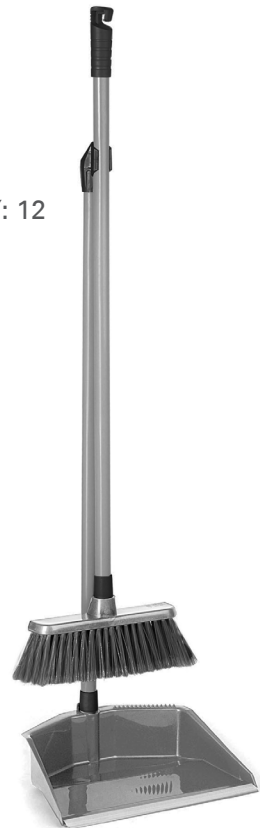

Manche en aluminium pour  
balais "visse americaine"  
couleur: rouge

Inner QTY: 0 Master QTY: 12

6-00205

Broom and long handled  
dust pan

Balai et porte poussière  
à manche longue

Inner QTY: 0 Master QTY: 12