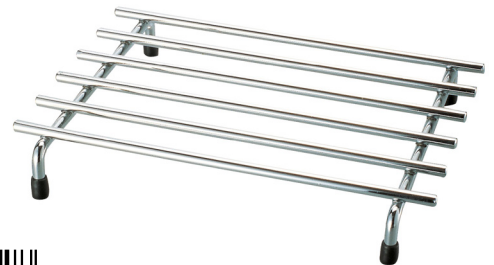

Chrome trivet
Sous-plats chromé

Inner QTY: 12
Master QTY: 24

6-00436

Chrome decorative metal pot holder
Sous plat decoratif en métal chromé

Inner QTY: 12
Master QTY: 48

Spice racks & Salt Pepper Grinder Étagères à Épices et Moulin à Sel et à Poivre