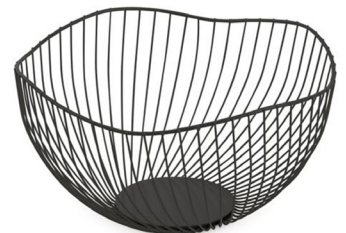

Inner QTY: 6
Master QTY: 24

6-00904

Fruit basket
Panier à fruits

Dimensions: 25.5 cm x 25.5 cm x 13.5 cm

Inner QTY: 0
Master QTY: 12

7-99305

Steel fruit basket with bamboo base
Panier à fruits en acier avec base en bambou