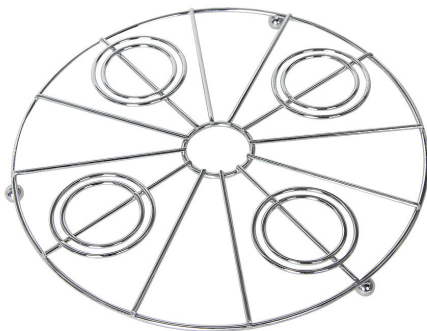

6-00436

Chrome decorative metal pot holder
Sous plat decoratif en métal chromé

Inner QTY: 12
Master QTY: 48