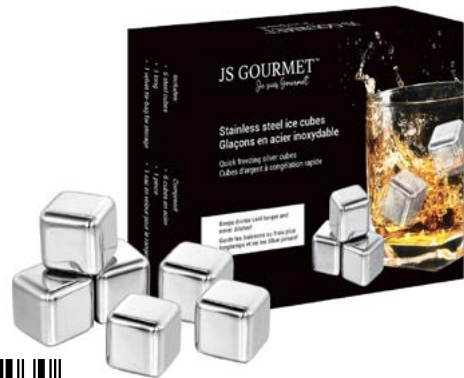

7-99103

6 Stainless steel ice cubes
(1 tong and 1 velvet tie-bag included)
6 Glaçons en acier inoxydable
(1 pince et 1 sac en velour incluses)

Inner QTY: 12
Master QTY: 48