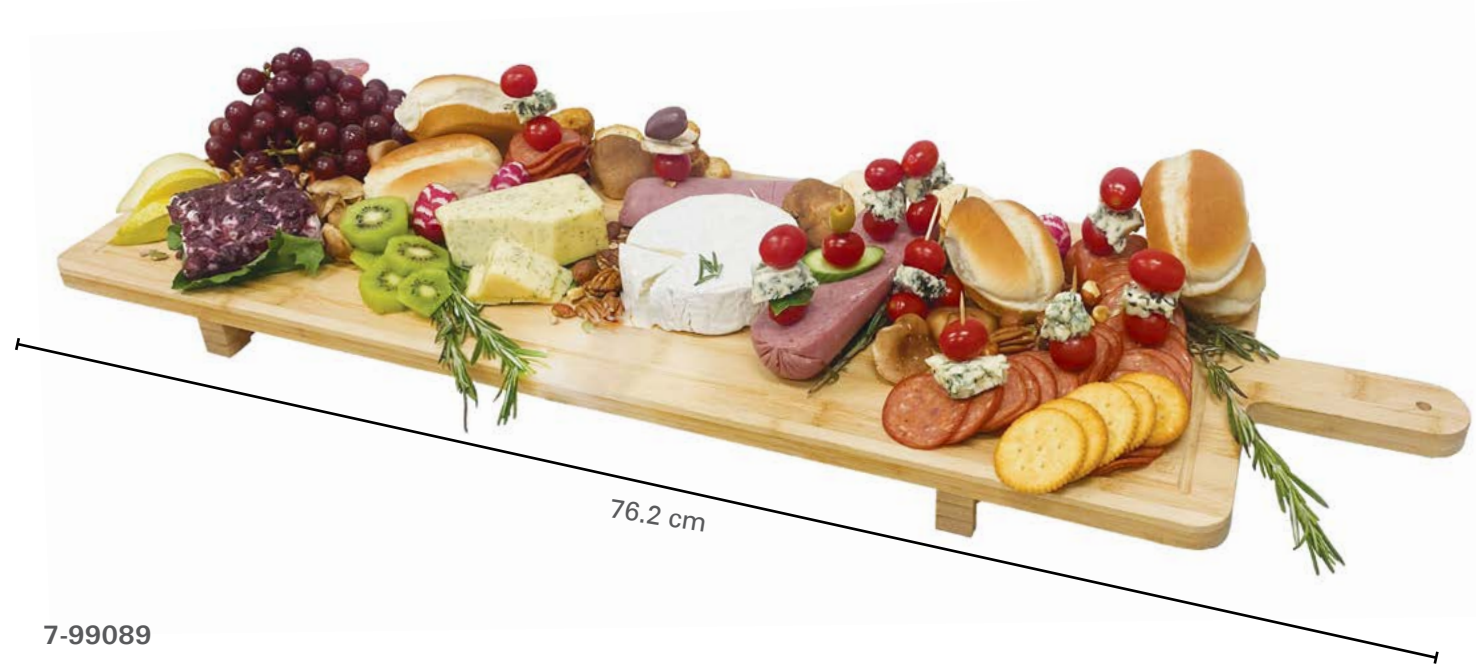

7-99098

5 Piece set rubber wood cheese board with handle + 4 cheese knives + Transparent packaging
Planche à fromage 5 pièces en bois de caoutchouc avec manche + 4 couteaux à fromage + Emballage transparent

Dimensions: 50 x 25 x 1.5 cm

Inner QTY: 0
Master QTY: 6

7-99089

Bamboo party size serving board on stand
Plateau de service en bambou format party sur pied

Dimensions: 76.2 x 26 x 4 cm

Inner QTY: 0
Master QTY: 6

7-99095

5 Piece set party size bamboo cheese board with sliding drawer and 4 cheese tools, grooved seater for crackers and food
Planche à fromage 5 pièces en bambou de taille fête avec tiroir coulissant et 4 outils à fromage rainurés pour craquelins et aliments

Dimensions: 33 x 33 x 4.5 cm

Inner QTY: 0
Master QTY: 6